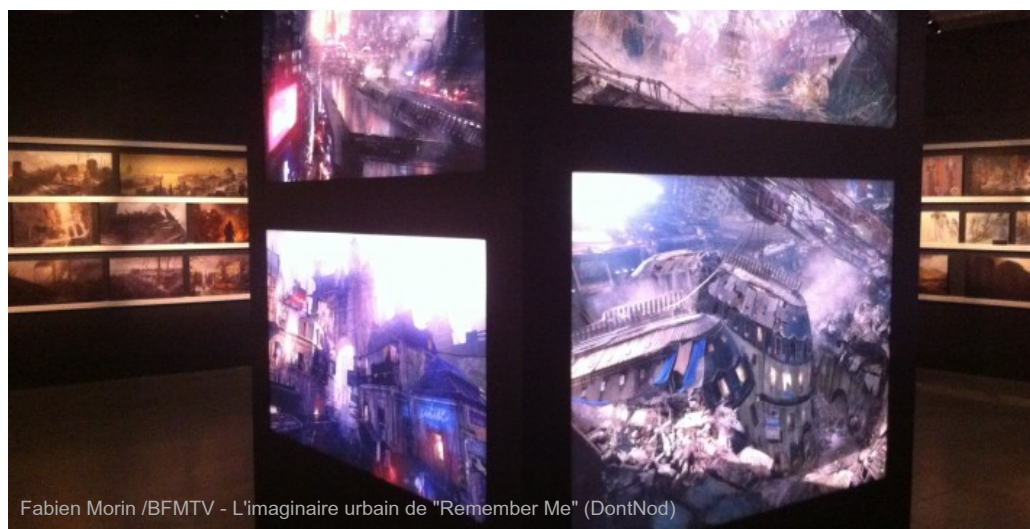

Fabien Morin /BFMTV - L'imaginaire urbain de "Remember Me" (DontNod)

Des classiques et des inédits

Après s'est aventuré dans "L'Atelier des artistes", le public retrouvera les univers très différents de jeux vidéos qu'il connaît bien comme ceux d'*Assassin's Creed*, des *Lapins Crétins* ou de *Remember Me*. Mais il aura également la chance de découvrir des dessins et installations autour de jeux vidéos qui ne sont pas encore sortis comme *Dishonored 2* et son impressionnante galerie de portraits à la manière des grands portraitistes de la Renaissance ou *Wild* de Michel Ancel. Il pourra même découvrir des dessins de *Killer Freaks*, un jeu qu'Ubisoft a finalement décidé de ne pas développer il y a quelques années.